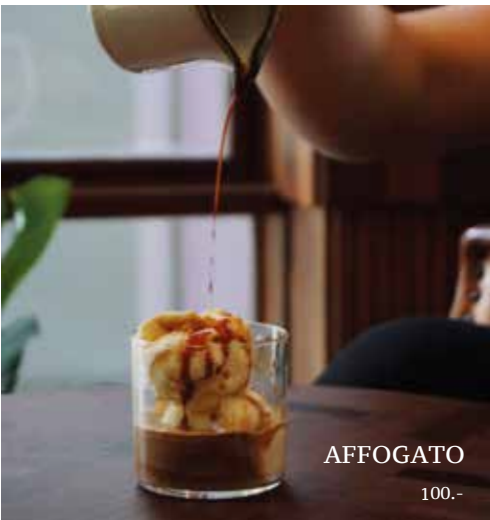

Mareji

มารีจี

Café & Casual dining

SPECIAL COFFEE

DANICA

ELDERFLOWER, LEMON,
YUZU JAM, TONIC
120.-

ADAM & EVE

GREEN APPLE, RED APPLE,
SPARKLING, CINNAMON STICK
120.-

ANONA

PINEAPPLE, LEMONGRASS,
TONIC
120.-

AFFOGATO

100.-

Prices are subjected to 7% VAT

Mareeji

มารีจี

Café & Casual dining