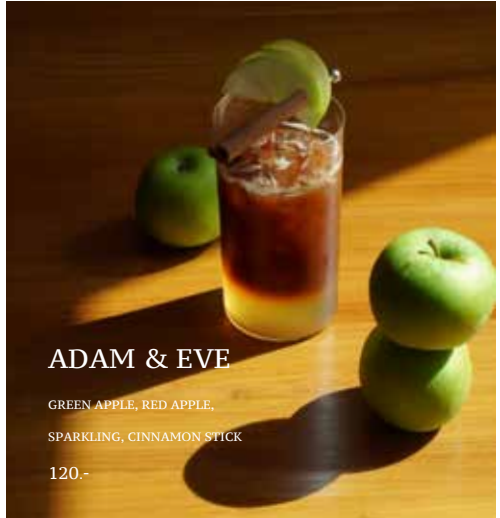

Mareji

มารีจี

Café & Casual dining

SPECIAL COFFEE

DANICA

ELDERFLOWER, LEMON,
YUZU JAM, TONIC
120.-

ADAM & EVE

GREEN APPLE, RED APPLE,
SPARKLING, CINNAMON STICK
120.-